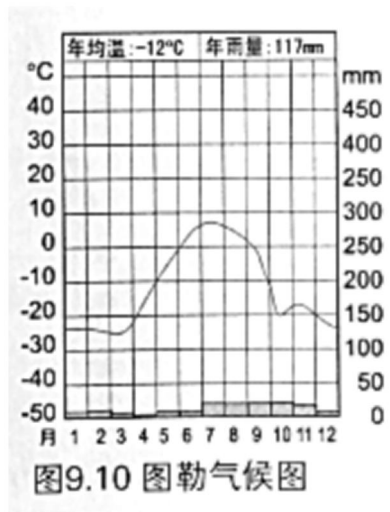

地理第 9、10 章复习

姓名：_____

班级：_____

日期：_____

影响气候的因素

	气温随纬度_____而递减。 _____纬区，太阳直射，气候_____。_____纬区，太阳斜射，有_____之分。	
	海拔：气温随高度_____而下降 山脉：向风坡_____雨，温度_____。背风坡_____雨，温度_____。	例子： 拉萨，成都
	内陆区：降雨_____。大陆升温_____，降温_____，气温变化_____。 沿海区：降雨_____。海洋升温_____，降温_____，气温变化_____。	例子： 乌鲁木齐，上海
	海洋→陆地：水汽_____，降雨_____。 陆地→海洋：水汽_____，降雨_____。	例子：印度 （夏季冬季）
	寒流：_____纬度→_____纬度。气温_____，_____, _____雨。 暖流：_____纬度→_____纬度。气温_____，_____, _____雨。 例子：日本外海有_____寒流和_____暖流。 大西洋有_____。	例子： 日本

地理第 9、10 章复习

世界气候类型

气候图判读

根据雨量确定气候类型

根据气温曲线确定南北半球
山丘：北半球
低谷：南半球

根据气温确定气候带
热带：20°C~35°C
温带：-10°C~25°C
寒带：-40°C~5°C

地理第 9、10 章复习

气候带	气候类型	分布	气候特征	自然景观	植物	动物
热带	赤道气候	赤道两侧_____区	全年_____		树高_____、种类繁多、常_____、明显_____、_____	
		南美洲巴西_____	年均温 26° C			
	非洲中部_____	年降雨量 2000mm-2500mm		相连、底层_____		
	东南亚_____					
热带季风气候	分布在_____半岛、_____半岛（泰国、缅甸、越南、寮国、柬埔寨）、菲律宾、中国_____岛	有_____、_____两季	平均气温在 20°C 以上		树种较热带雨林少 树木干季_____	
		降雨明显	年雨量受_____支配			
	年雨量 1500-2000mm					
热带草原气候	分布在_____（最具代表性）、南美洲巴西高原、澳洲北部等	明显的_____季和_____季			树木_____	
		年雨量 750-1000mm				
				干季时_____枯黄		
热带沙漠	南北纬 15°~35°之间 _____沙漠、 _____沙漠	年温差、日温差_____		荒漠		
		高温_____雨				
		降水稀少				
		年降水量不足 125mm				