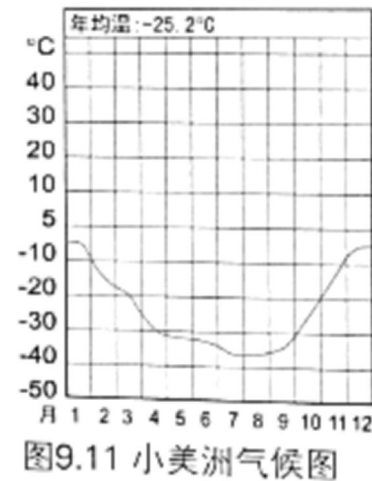

地理第 9、10 章复习

姓名：_____

班级：_____

日期：_____

影响气候的因素

	气温随纬度_____而递减。 _____纬区，太阳直射，气候_____。_____纬区，太阳斜射，有_____之分。	
	海拔：气温随高度_____而下降 山脉：向风坡_____雨，温度_____。背风坡_____雨，温度_____。	例子： 拉萨，成都
	内陆区：降雨_____。大陆升温_____，降温_____，气温变化_____。 沿海区：降雨_____。海洋升温_____，降温_____，气温变化_____。	例子： 乌鲁木齐，上海
	海洋→陆地：水汽_____，降雨_____。 陆地→海洋：水汽_____，降雨_____。	例子：印度 （夏季冬季）
	寒流：_____纬度→_____纬度。气温_____，_____, _____雨。 暖流：_____纬度→_____纬度。气温_____，_____, _____雨。 例子：日本外海有_____寒流和_____暖流。 大西洋有_____。	例子： 日本

地理第 9、10 章复习

世界气候类型

气候图判读

根据雨量确定气候类型

根据气温曲线确定南北半球
山丘：北半球
低谷：南半球

根据气温确定气候带
热带：20°C~35°C
温带：-10°C~25°C
寒带：-40°C~5°C

地理第 9、10 章复习

气候带	气候类型	分布	气候特征	自然景观	植物	动物
热带	赤道气候	赤道两侧_____区	全年_____		树高_____、种类繁多、常_____、明显_____、_____	
		南美洲巴西_____	年均温 26° C			
	非洲中部_____	年降雨量 2000mm-2500mm		相连、底层_____		
	东南亚_____					
热带季风气候	分布在_____半岛、_____半岛（泰国、缅甸、越南、寮国、柬埔寨）、菲律宾、中国_____岛	有_____、_____两季	平均气温在 20°C 以上		树种较热带雨林少 树木干季_____	
		降雨明显	年雨量受_____支配			
	年雨量 1500-2000mm					
热带草原气候	分布在_____（最具代表性）、南美洲巴西高原、澳洲北部等	明显的_____季和_____季			树木_____	
		年雨量 750-1000mm				
				干季时_____枯黄		
热带沙漠	南北纬 15°~35°之间 _____沙漠、 _____沙漠	年温差、日温差_____		荒漠		
		高温_____雨				
		降水稀少				
		年降水量不足 125mm				